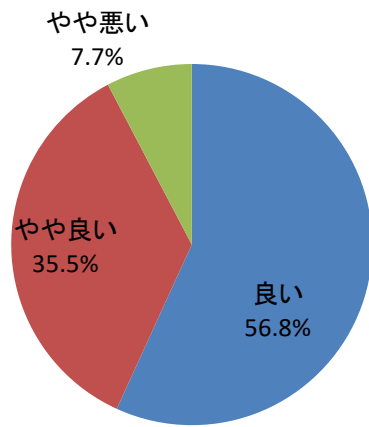

⑬施設の用具、設備は？