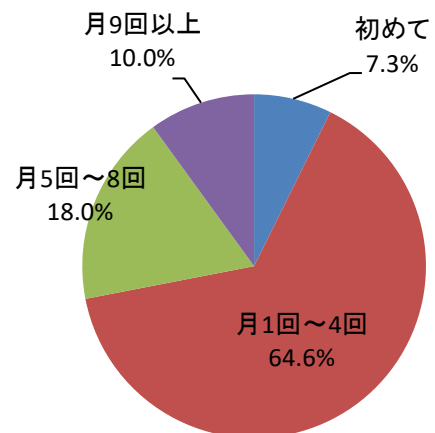

④ご利用頻度はどれくらいですか？