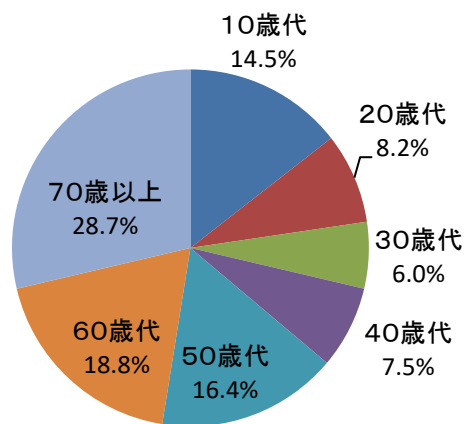

令和5年度屋外スポーツ施設 お客様アンケート集計結果

●施設をご利用のお客様へのサービスの向上、より快適なスポーツライフを提供させていただくことを目的とし、各施設ご利用のお客様を対象に利用状況、サービスに関するアンケートを実施しました。

★アンケート実施場所：夢の島競技場
夢の島野球場
夢の島スケートボードパーク
潮見野球場・庭球場
亀戸野球場・庭球場
東砂庭球場
豊住庭球場
深川庭球場
荒川・砂町庭球場
新砂運動場・庭球場

★アンケート対象者：各施設ご利用者皆様

★アンケート実施方法：各施設にてアンケート用紙・回収箱を設置
Googleフォームにて回答受付

★アンケート実施期間：令和5年10月1日(日)～令和6年1月31日(水)

★アンケート回収数：415件

★アンケート回答方法：ご意見および回答をファイルにまとめ各施設に設置
ホームページにて回答を掲載

①お住まいはどちらですか？

②性別をお答えください

③年齢をお答えください