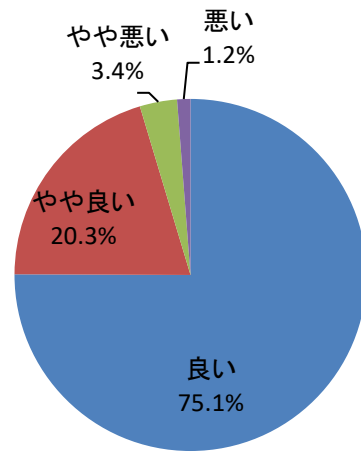

⑭スタッフの対応は？