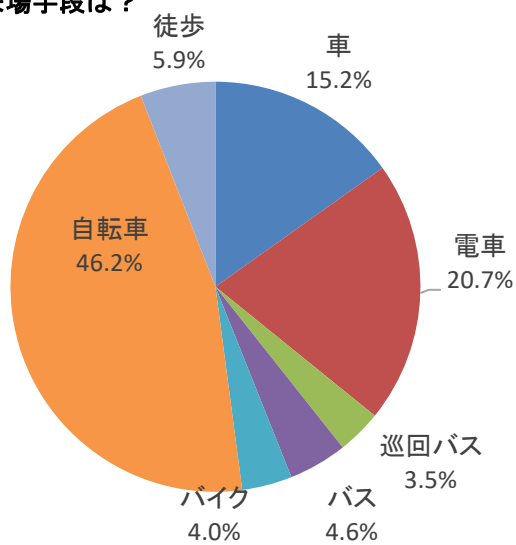

⑥ご利用施設は？

⑤来場手段は？