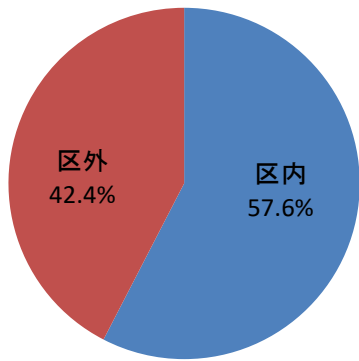

令和5年度屋外スポーツ施設 お客様アンケート集計結果

●施設をご利用のお客様へのサービスの向上、より快適なスポーツライフを提供させていただくことを目的とし、各施設ご利用のお客様を対象に利用状況、サービスに関するアンケートを実施しました。

★アンケート実施場所：夢の島競技場
夢の島野球場
夢の島スケートボードパーク
潮見野球場・庭球場
亀戸野球場・庭球場
東砂庭球場
豊住庭球場
深川庭球場
荒川・砂町庭球場
新砂運動場・庭球場

★アンケート対象者：各施設ご利用者皆様

★アンケート実施方法：各施設にてアンケート用紙・回収箱を設置
Googleフォームにて回答受付

★アンケート実施期間：令和5年10月1日(日)～令和6年1月31日(水)

★アンケート回収数：415件

★アンケート回答方法：ご意見および回答をファイルにまとめ各施設に設置
ホームページにて回答を掲載

①お住まいはどちらですか？

②性別をお答えください

③年齢をお答えください