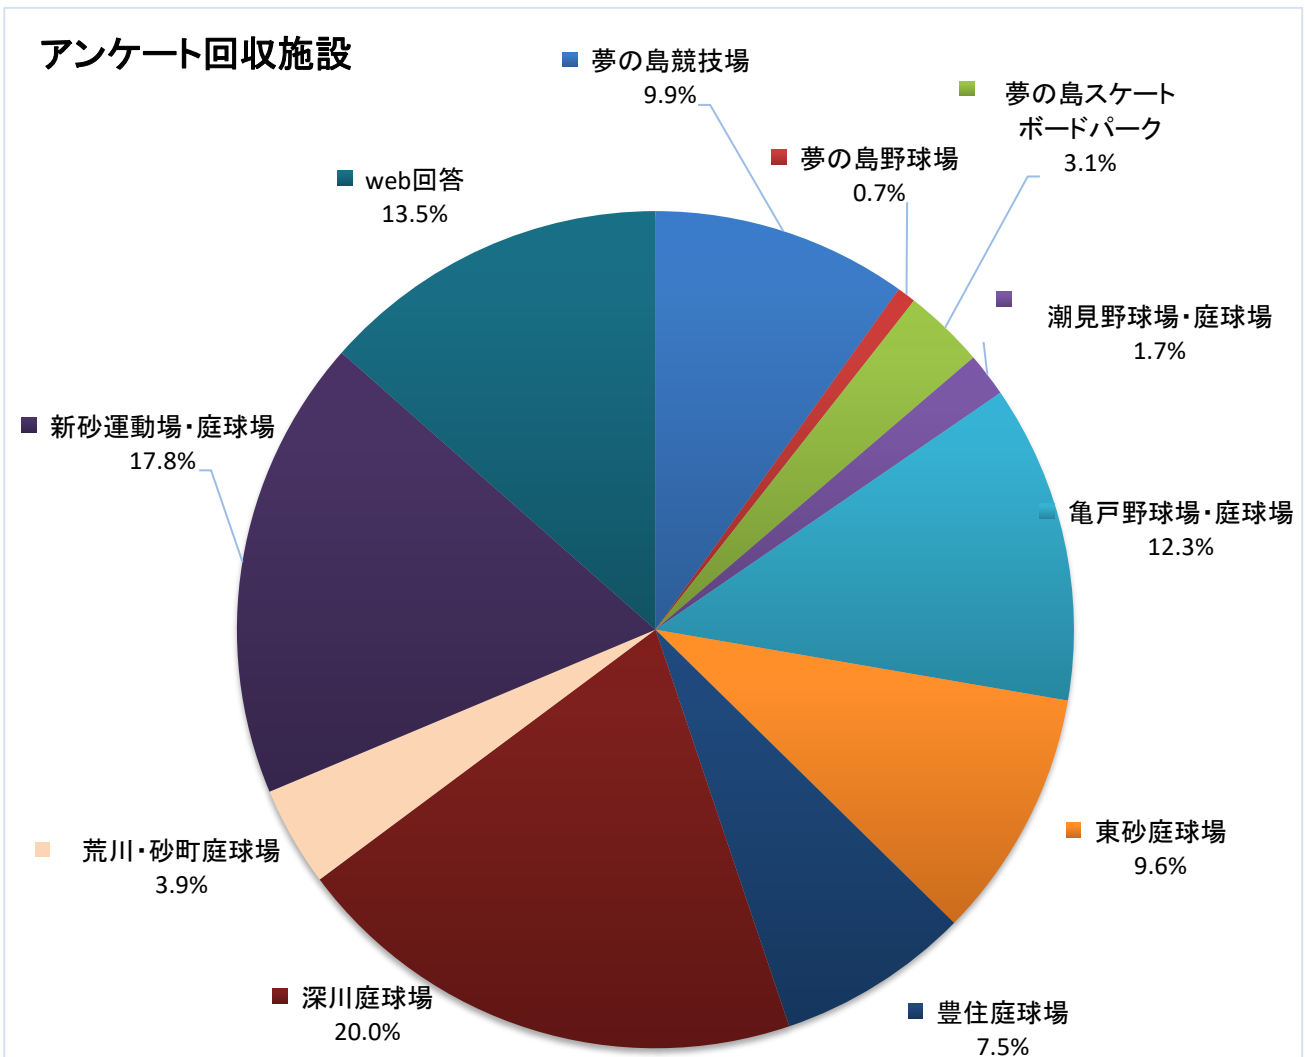

令和5年度屋外スポーツ施設 お客様アンケート集計結果

●施設をご利用のお客様へのサービスの向上、より快適なスポーツライフを提供させていただくことを目的とし、各施設ご利用のお客様を対象に利用状況、サービスに関するアンケートを実施しました。

★アンケート実施場所：夢の島競技場
夢の島野球場
夢の島スケートボードパーク
潮見野球場・庭球場
亀戸野球場・庭球場
東砂庭球場
豊住庭球場
深川庭球場
荒川・砂町庭球場
新砂運動場・庭球場

★アンケート対象者：各施設ご利用者皆様

★アンケート実施方法：各施設にてアンケート用紙・回収箱を設置
Googleフォームにて回答受付

★アンケート実施期間：令和5年10月1日(日)～令和6年1月31日(水)

★アンケート回収数：415件

★アンケート回答方法：ご意見および回答をファイルにまとめ各施設に設置
ホームページにて回答を掲載

①お住まいはどちらですか？

②性別をお答えください

③年齢をお答えください