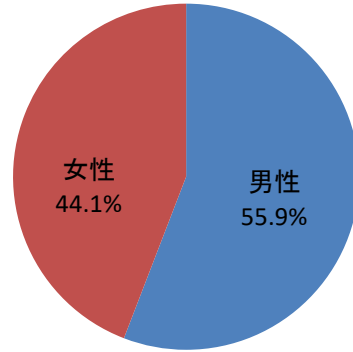

令和5年度屋外スポーツ施設 お客様アンケート集計結果

●施設をご利用のお客様へのサービスの向上、より快適なスポーツライフを提供させていただくことを目的とし、各施設ご利用のお客様を対象に利用状況、サービスに関するアンケートを実施しました。

★アンケート実施場所：夢の島競技場
夢の島野球場
夢の島スケートボードパーク
潮見野球場・庭球場
亀戸野球場・庭球場
東砂庭球場
豊住庭球場
深川庭球場
荒川・砂町庭球場
新砂運動場・庭球場

★アンケート対象者：各施設ご利用者皆様

★アンケート実施方法：各施設にてアンケート用紙・回収箱を設置
Googleフォームにて回答受付

★アンケート実施期間：令和5年10月1日(日)～令和6年1月31日(水)

★アンケート回収数：415件

★アンケート回答方法：ご意見および回答をファイルにまとめ各施設に設置
ホームページにて回答を掲載

①お住まいはどちらですか？

②性別をお答えください

③年齢をお答えください