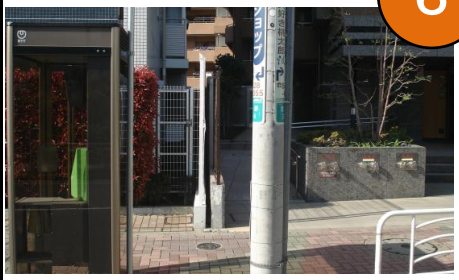

荒砂庭球場コース(木)

停留所		時刻表							
①	荒砂庭球場	8:30	10:30	11:00	13:00	13:30	15:30	16:00	17:30
②	東大島駅ロータリー交番前	8:34	10:34	11:04	13:04	13:34	15:34	16:04	17:34
③	ライオンズタワー前	8:37	10:37	11:07	13:07	13:37	15:37	16:07	17:37
④	大島駅 A3出口前	8:40	10:40	11:10	13:10	13:40	15:40	16:10	17:40
⑤	ダイエー西大島店前	8:44	10:44	11:14	13:14	13:44	15:44	16:14	17:44
⑥	コスモシティ北砂前	8:48	10:48	11:18	13:18	13:48	15:48	16:18	17:48
⑦	亀高保育園前	8:50	10:50	11:20	13:20	13:50	15:50	16:20	17:50
⑧	バピリオン平安斜め向かい	8:52	10:52	11:22	13:22	13:52	15:52	16:22	17:52
⑨	荒砂庭球場	8:55	10:55	11:25	13:25	13:55	15:55	16:25	17:55

・バス時刻は、交通事情等により多少遅れる場合がありますので、ご了承ください。

・荒天の場合は、運行を中止する場合がありますので、屋外スポーツ施設事務所に問い合わせください。

・マイクロバスの運行です。チーム等での一斉乗車はご遠慮ください。

屋外スポーツ施設事務所
03-3522-0846

2

3

4

5

6

7

8